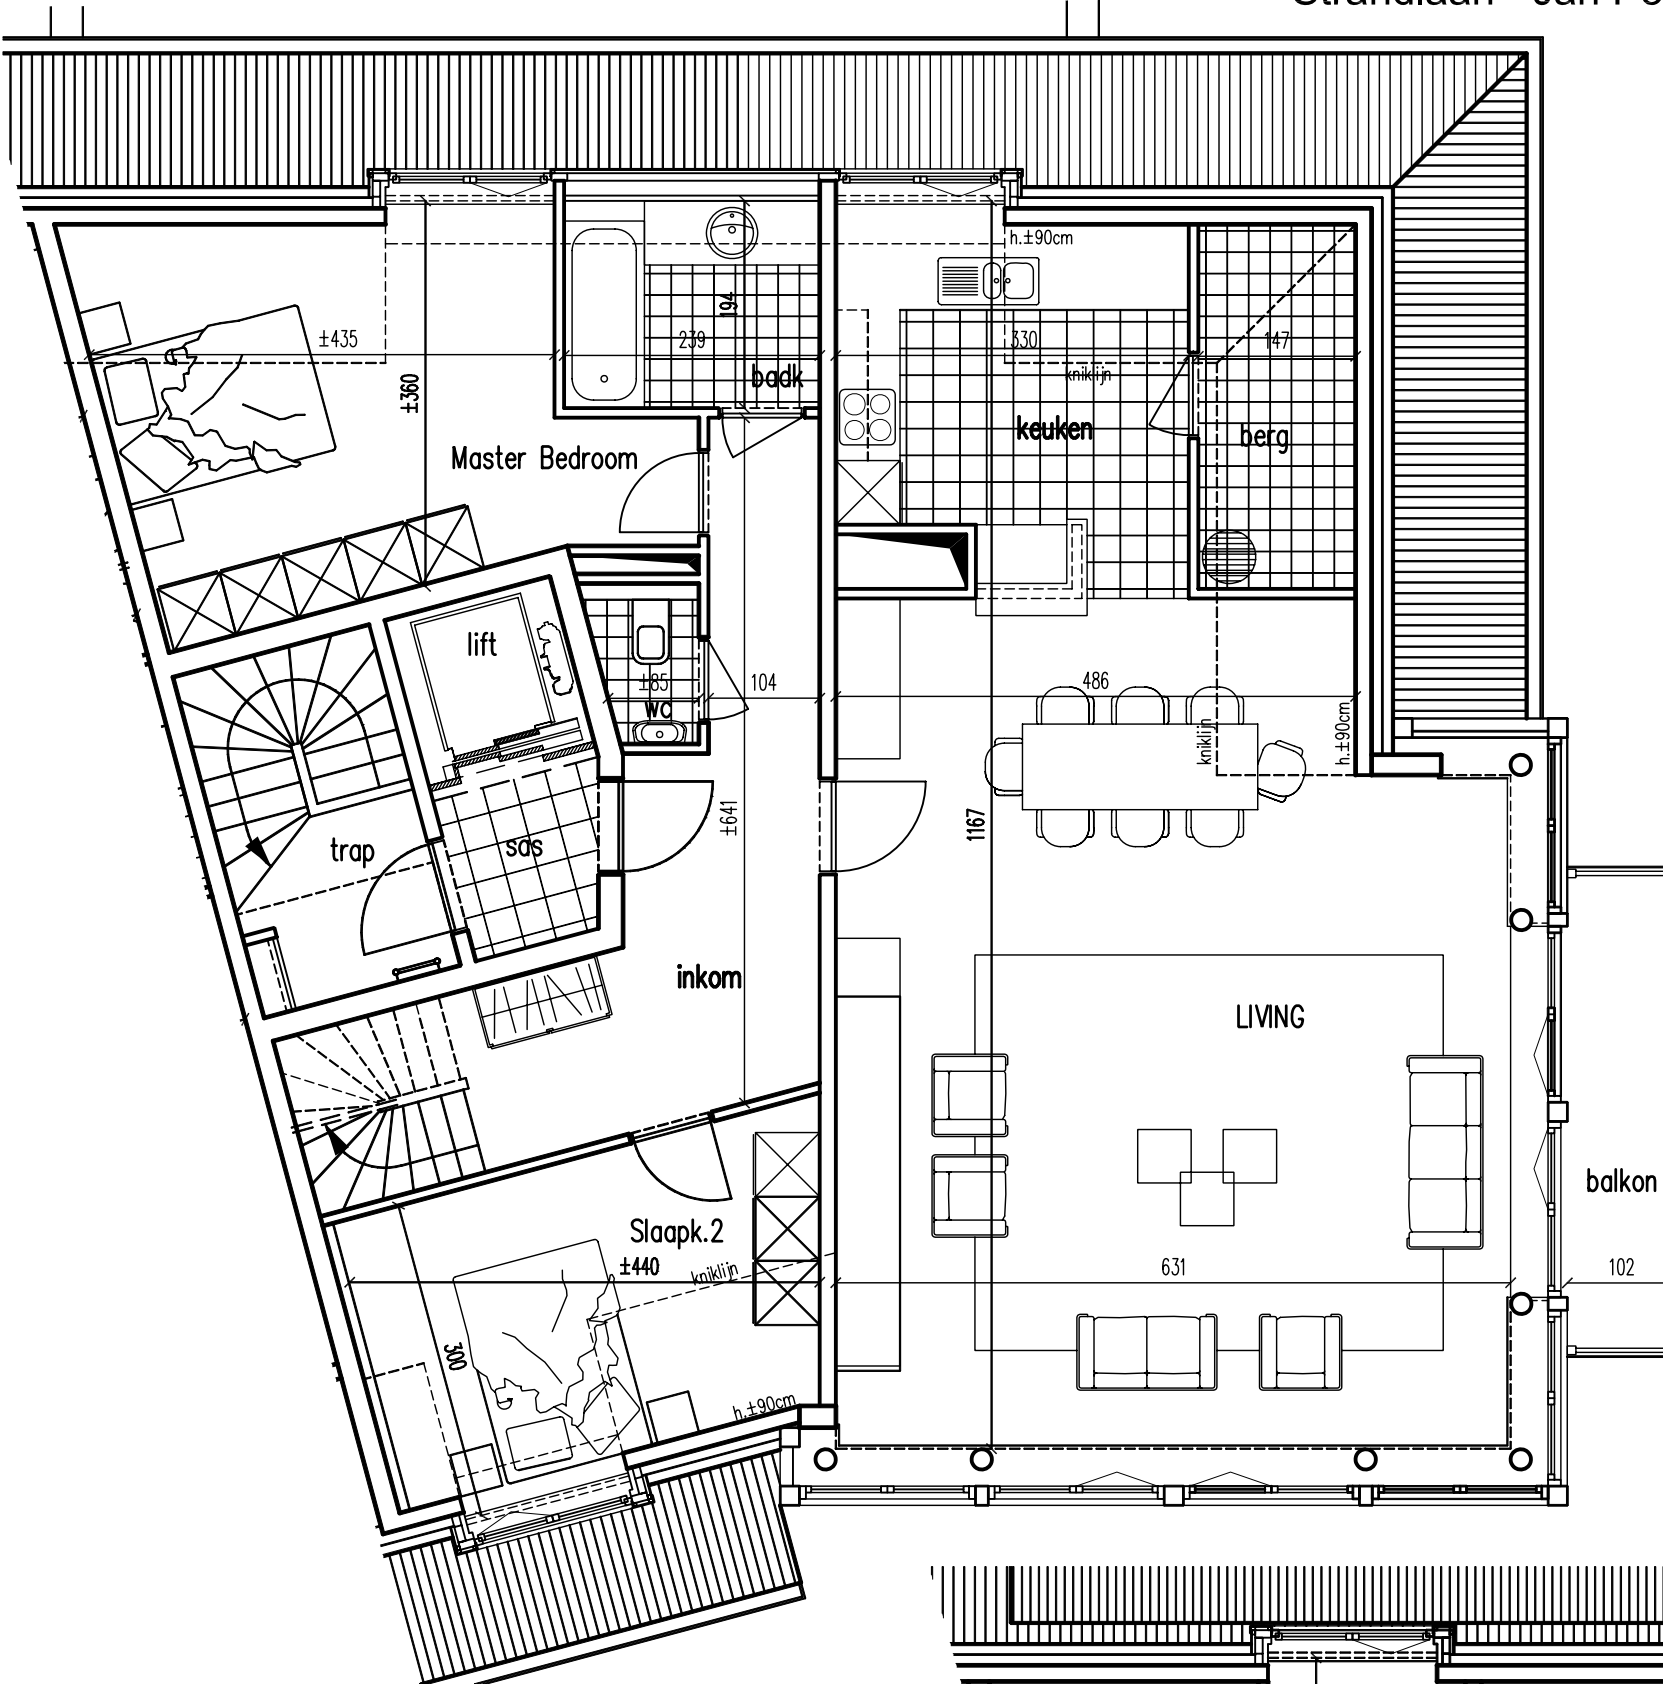

residentie " 't KLOOSTERHOF"

Strandlaan - Jan Pootlaan - 8670 KOKSIJDE

DAKVERDIEPING

DUPLEX

STRANDLAAN

JAN POOTLAAN

APP. 04.07

Alle afmetingen, toestellen en meubelen zijn illustratief
 DATUM : 20 april 2005