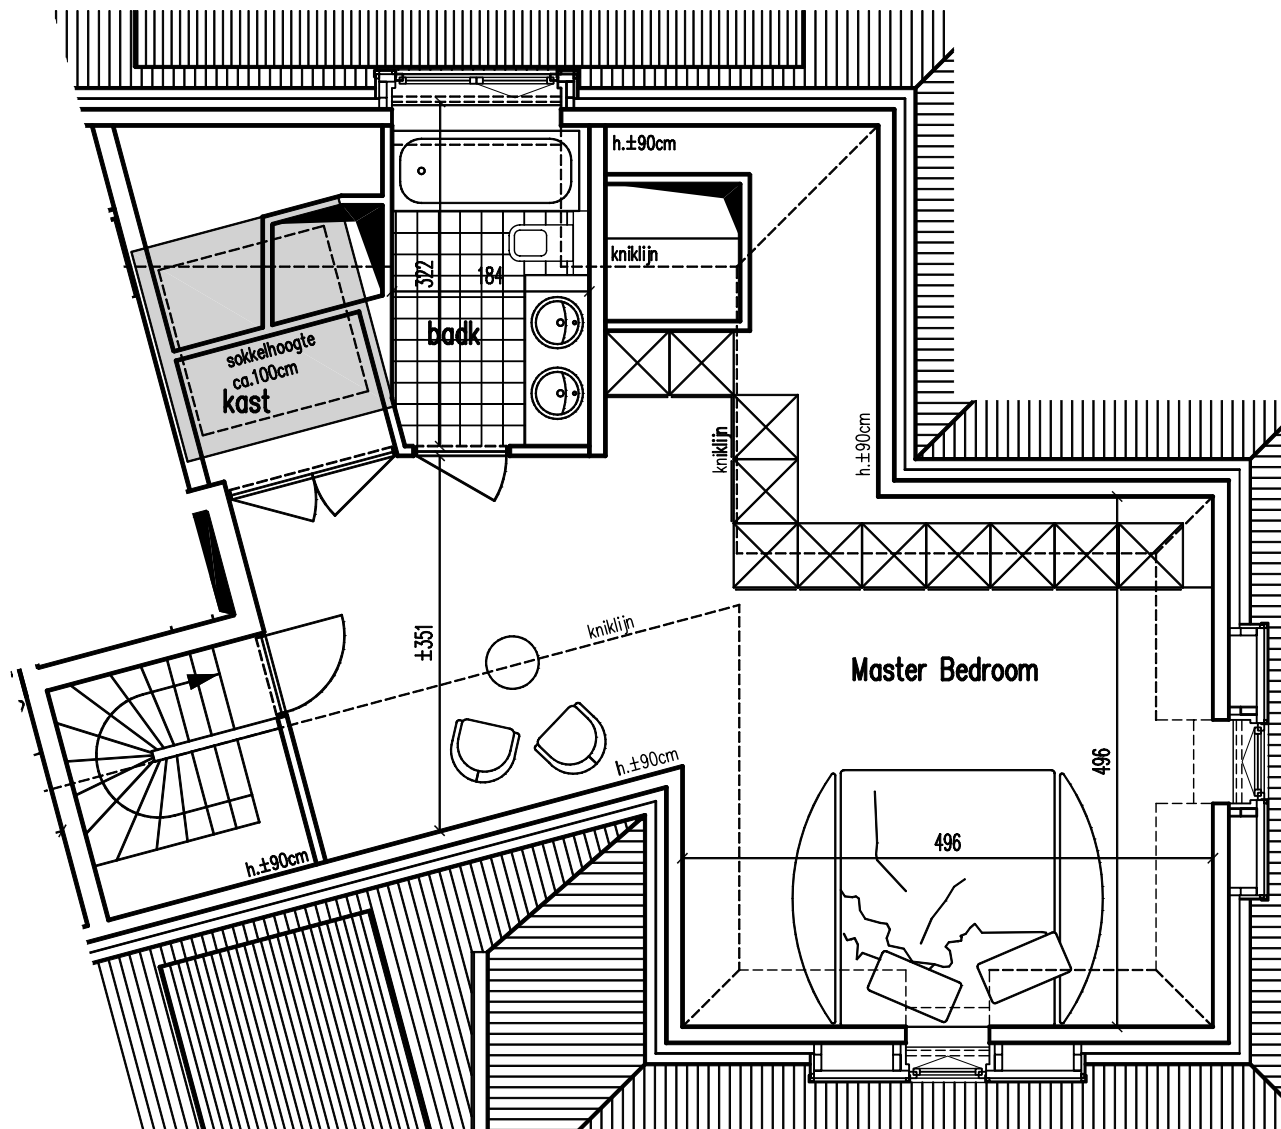

residentie " 't KLOOSTERHOF"

Strandlaan - Jan Pootlaan - 8670 KOKSIJDE

DAKVERDIEPING

DUPLEX

STRANDLAAN

JAN POOTLAAN

APP. 04.07

Alle afmetingen, toestellen en meubelen zijn illustratief
 DATUM : 20 april 2005